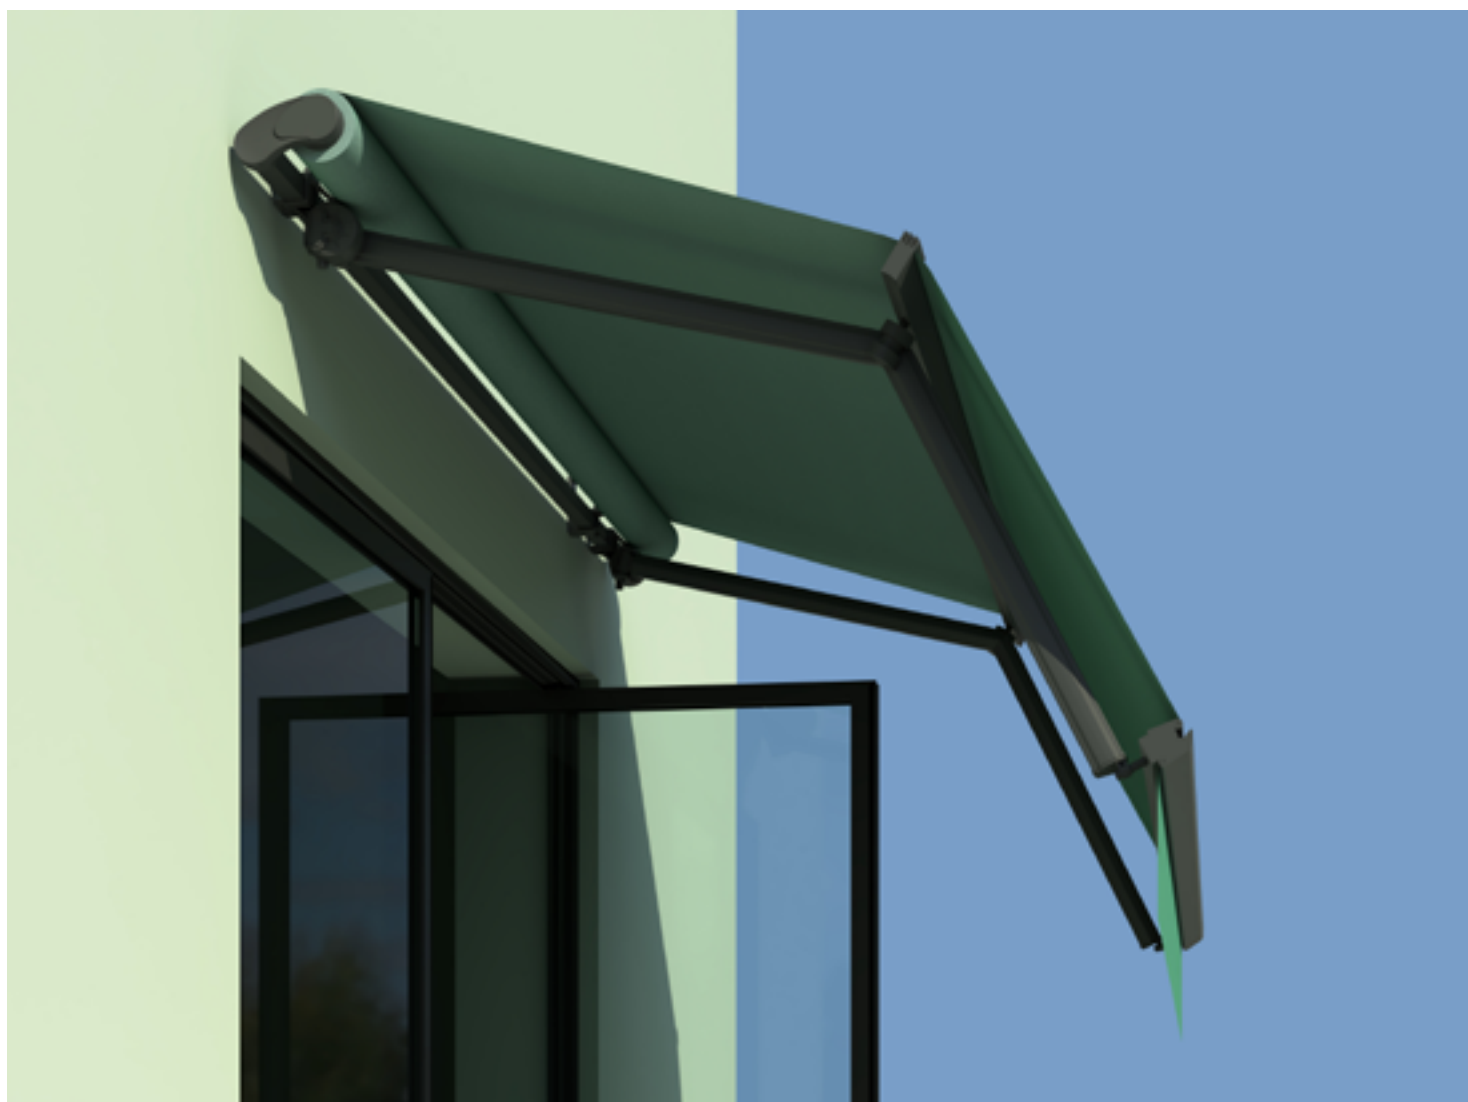

Febe 36

Tenda da sole su barra quadra a bracci retrattili, a doppia inclinazione

Doppia inclinazione

Ampia ombreggiatura e soluzione salvaspazio per balconi e terrazzi, soprattutto in presenza di griglie o scuri con apertura esterna

Barra frangivento centrale

Migliore tensione del telo e resistenza al vento

Facile da installare

Su ogni tipo di muratura

Durata nel tempo senza eguali

Grazie all'uso di prodotti made in Italy inattaccabili dagli agenti atmosferici

Struttura in alluminio

Installazione a parete (ideale) o a soffitto

Manuale o motorizzata

Con comando a distanza per il massimo del comfort e della sicurezza

2 CLASSE DI RESISTENZA AL VENTO

8 ASSICURAZIONE FINO A 8 ANNI UNICI IN ITALIA!

€ ECOBONUS SCONTO IN FATTURA

PIÙ VELOCI DELLA LUCE

TA Design by Tendarredo

La qualità e l'innovazione made in Italy