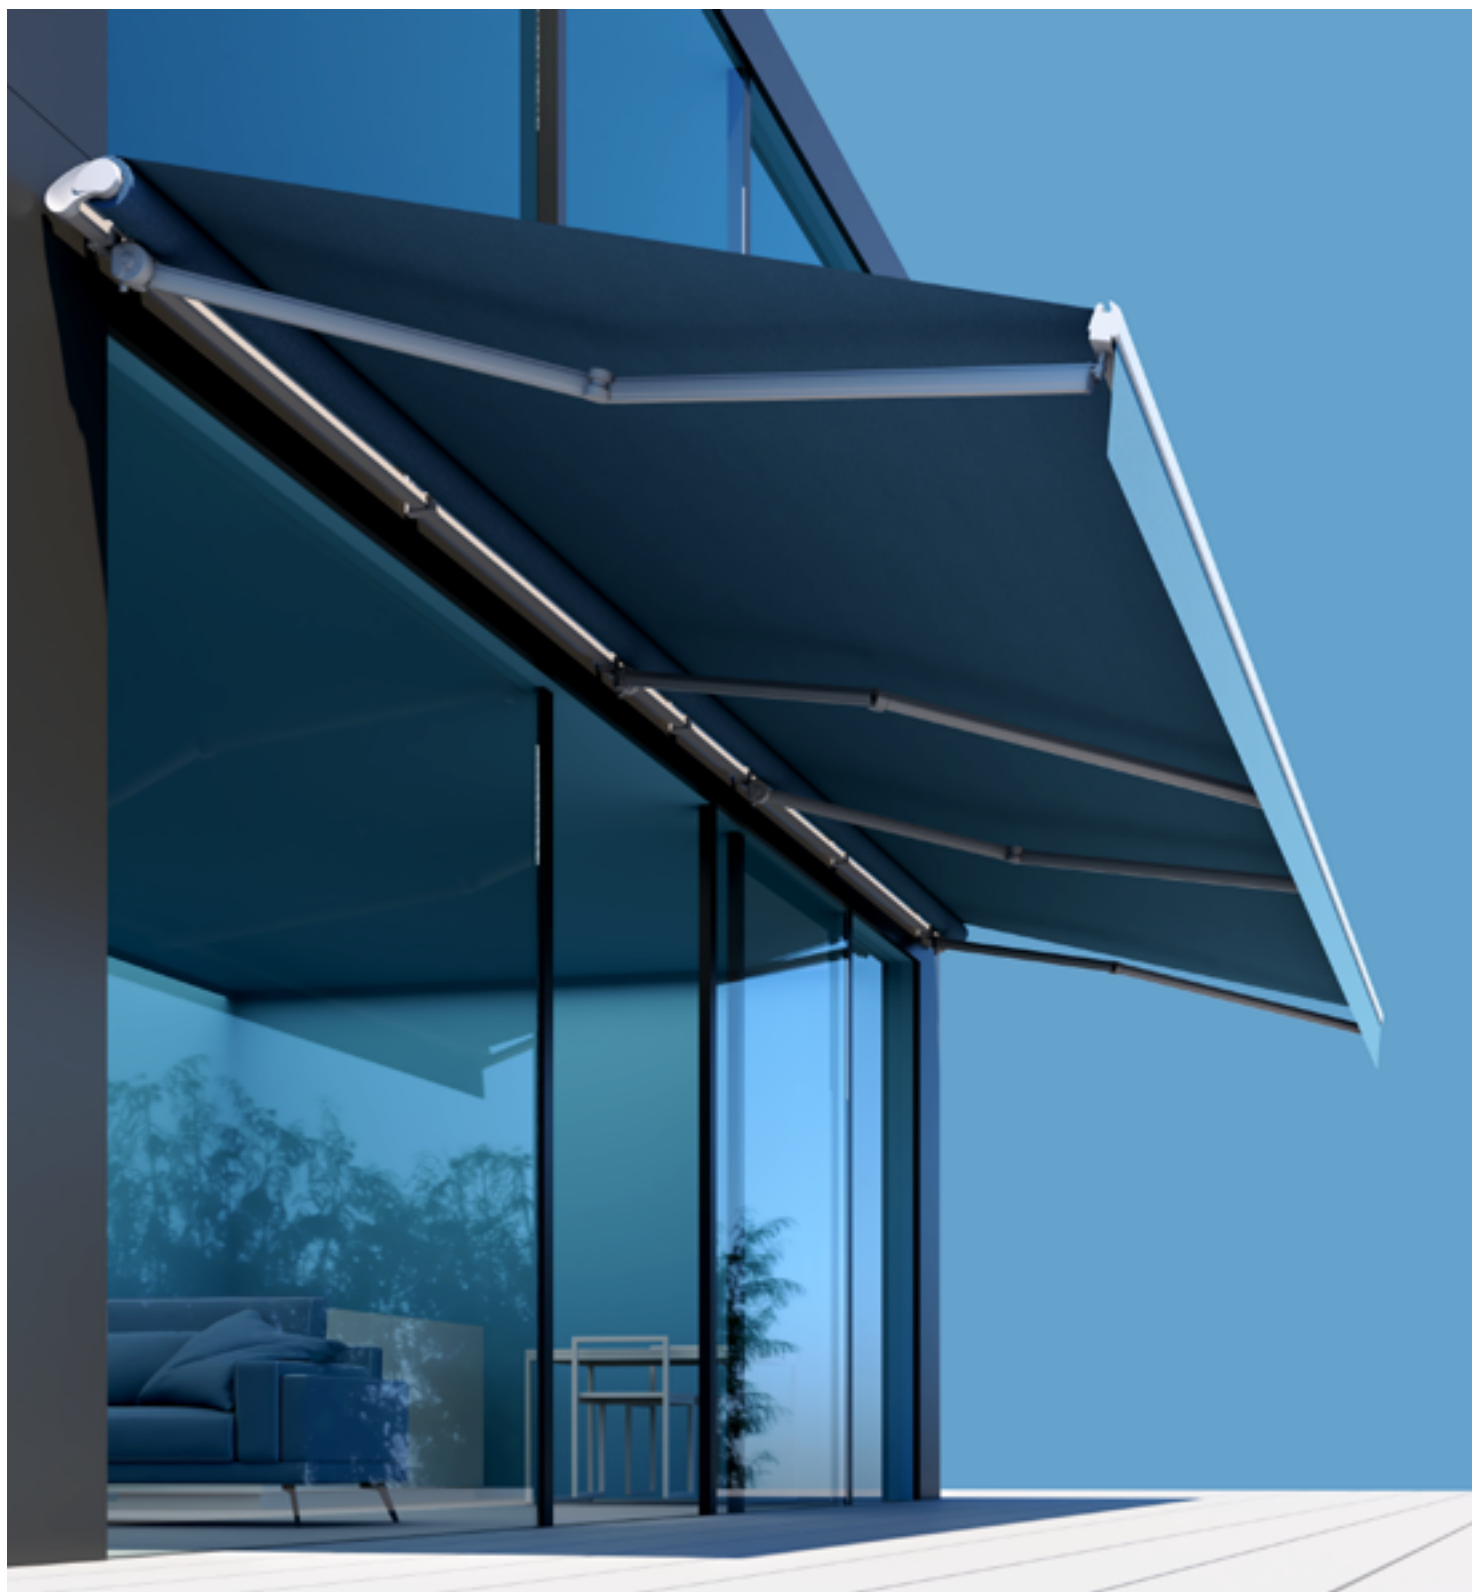

# Febe

Tenda da sole a bracci retrattili,  
ideale per medie e grandi dimensioni

## Tenda da sole su barra quadra a bracci retrattili

### Ideale per medie e grandi dimensioni

Massima stabilità e resistenza al vento in tutte le misure realizzabili grazie al fissaggio su barra quadra

### Facile da installare

Su ogni tipo di muratura