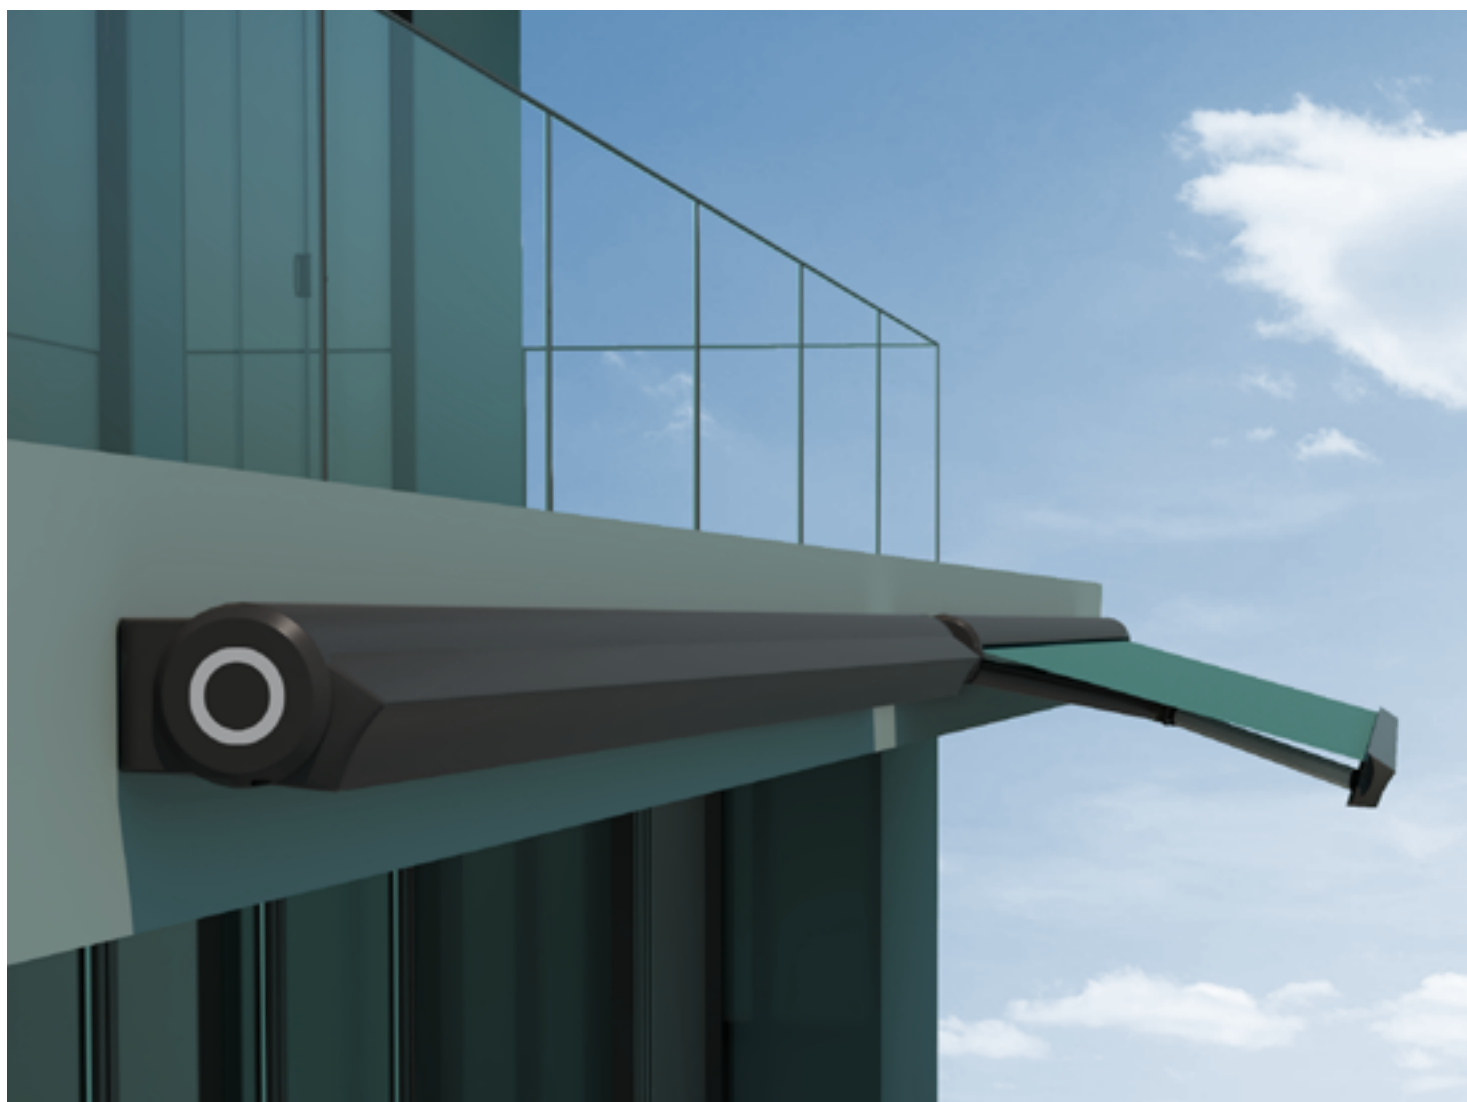

Kelisis

Tenda da sole a bracci retrattili cassettonata

Design ed eleganza

Per arredare con stile lo spazio outdoor

Sistema di illuminazione a LED

Per illuminare le serate all'aperto. Con comando e gestione dell'intensità della luce a distanza per il massimo del comfort (opzionale)

Cassonetto totale

Protezione totale dalle intemperie per il telo e tutti i componenti della struttura. Una barriera invalicabile anche per smog, nebbia, cimici e altri insetti. Spazzola integrata per una tenda sempre pulita e bella negli anni

Struttura in alluminio

Sistema di fissaggio semplificato

Installazione a soffitto o a parete

Inclinazione regolabile da 10 a 80°

Motorizzazione di serie

Con comando a distanza per il massimo del comfort e della sicurezza

CLASSE DI RESISTENZA AL VENTO

ASSICURAZIONE FINO A 8 ANNI UNICI IN ITALIA!

ECOBONUS SCONTO IN FATTURA

PIÙ VELOCI DELLA LUCE

TA Design by Tendarredo

La qualità e l'innovazione made in Italy