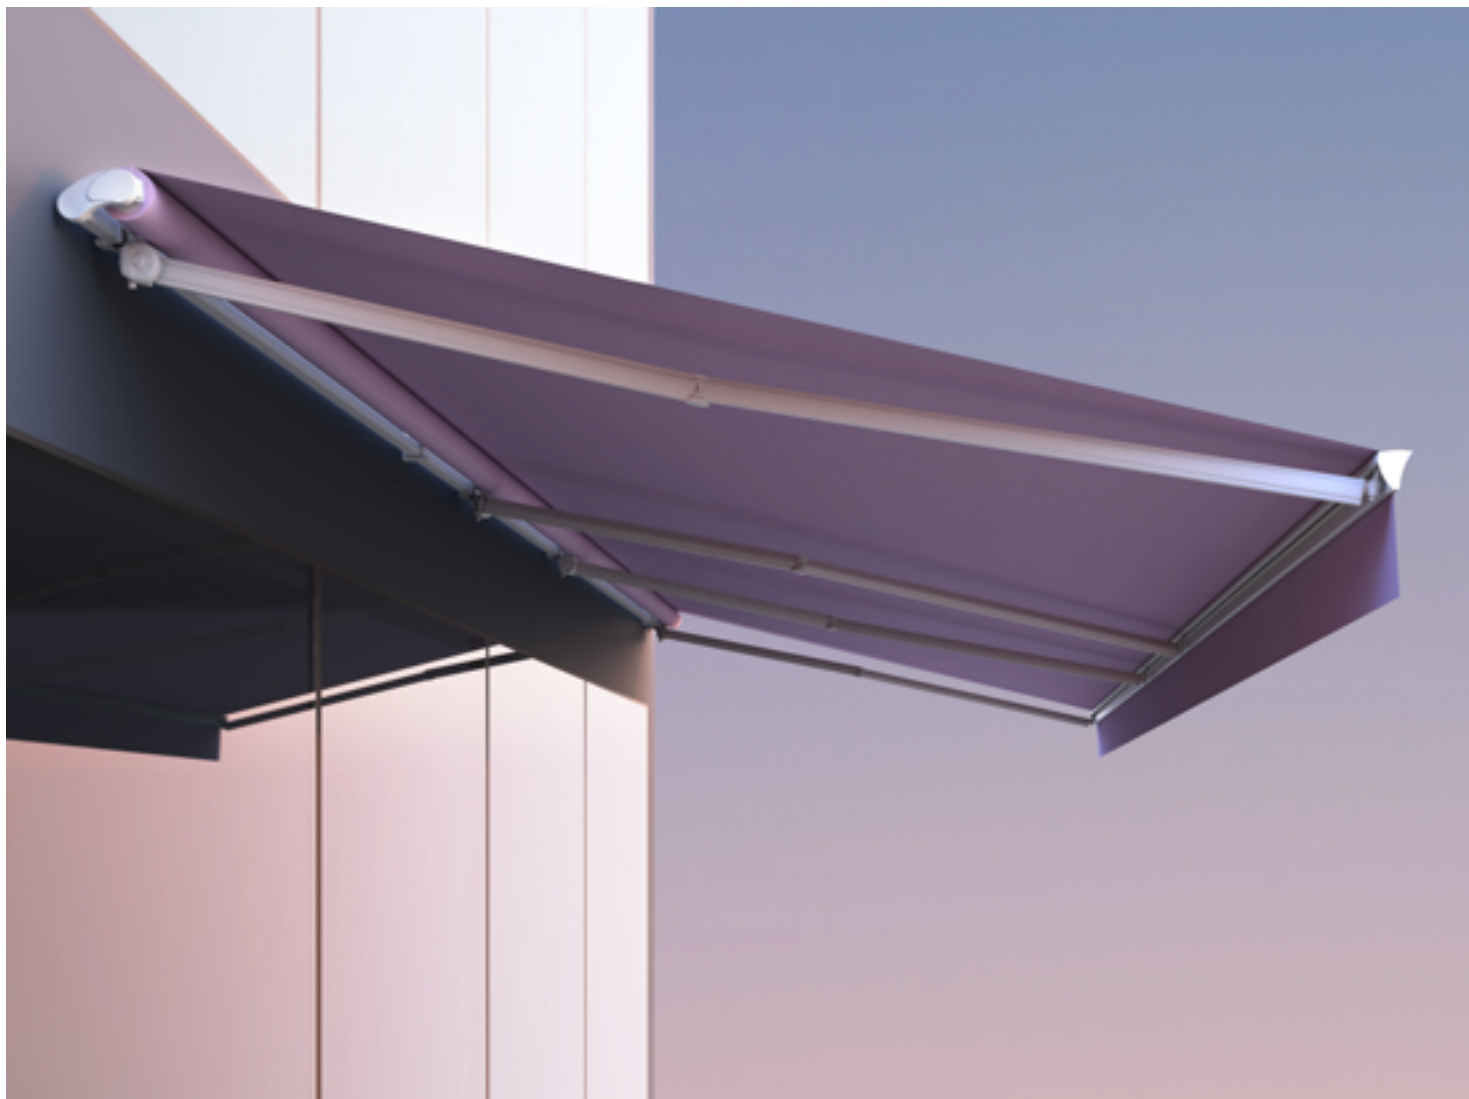

Mercurio

Tenda da sole su barra quadra a bracci retrattili

Ideale per larghezze elevate

Permette di raggiungere misure elevate in larghezza e sporgenza senza diminuire le performance di movimentazione e resistenza al vento

Per grandi sporgenze

Nella versione Gold può raggiungere i 4 m di sporgenza!

Forte e robusta

Grazie al fissaggio su barra quadra

Facile da installare

Su ogni tipo di muratura

Struttura in alluminio

Installazione a soffitto o a parete

Inclinazione regolabile da 0 a 80°

Manuale o motorizzata

Con comando a distanza per il massimo del comfort e della sicurezza

2 CLASSE DI RESISTENZA AL VENTO

8 ASSICURAZIONE FINO A 8 ANNI UNICI IN ITALIA!

€ ECOBONUS SCONTO IN FATTURA

PIÙ VELOCI DELLA LUCE

TA Design by Tendarredo

La qualità e l'innovazione made in Italy