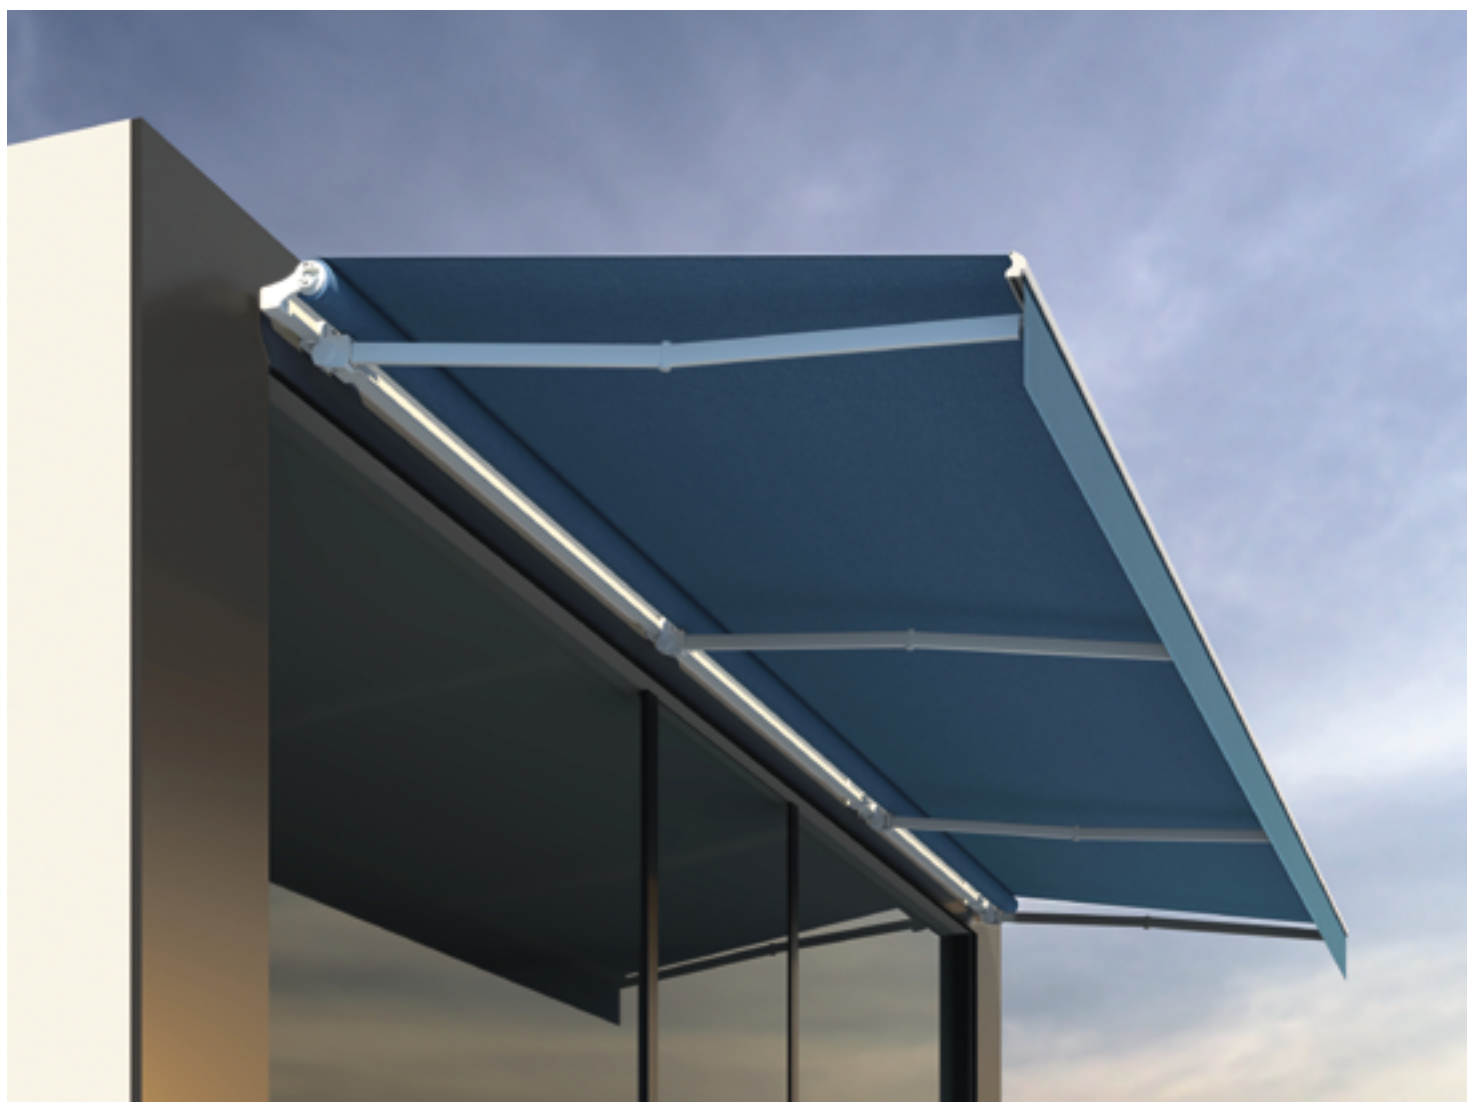

Perseo

Tenda da sole su barra quadra a bracci retrattili

Ideale per medie e grandi dimensioni

Massima stabilità e resistenza al vento in tutte le misure realizzabili grazie al fissaggio su barra quadra

Facile da installare

Su ogni tipo di muratura

Struttura in alluminio

Installazione a soffitto o a parete

Inclinazione regolabile da 0 a 75°

Manuale o motorizzata

Con comando a distanza per il massimo del comfort e della sicurezza

CLASSE DI RESISTENZA AL VENTO

ASSICURAZIONE FINO A 8 ANNI UNICI IN ITALIA!

ECOBONUS SCONTO IN FATTURA

PIÙ VELOCI DELLA LUCE

TA Design by Tendarredo

La qualità e l'innovazione made in Italy