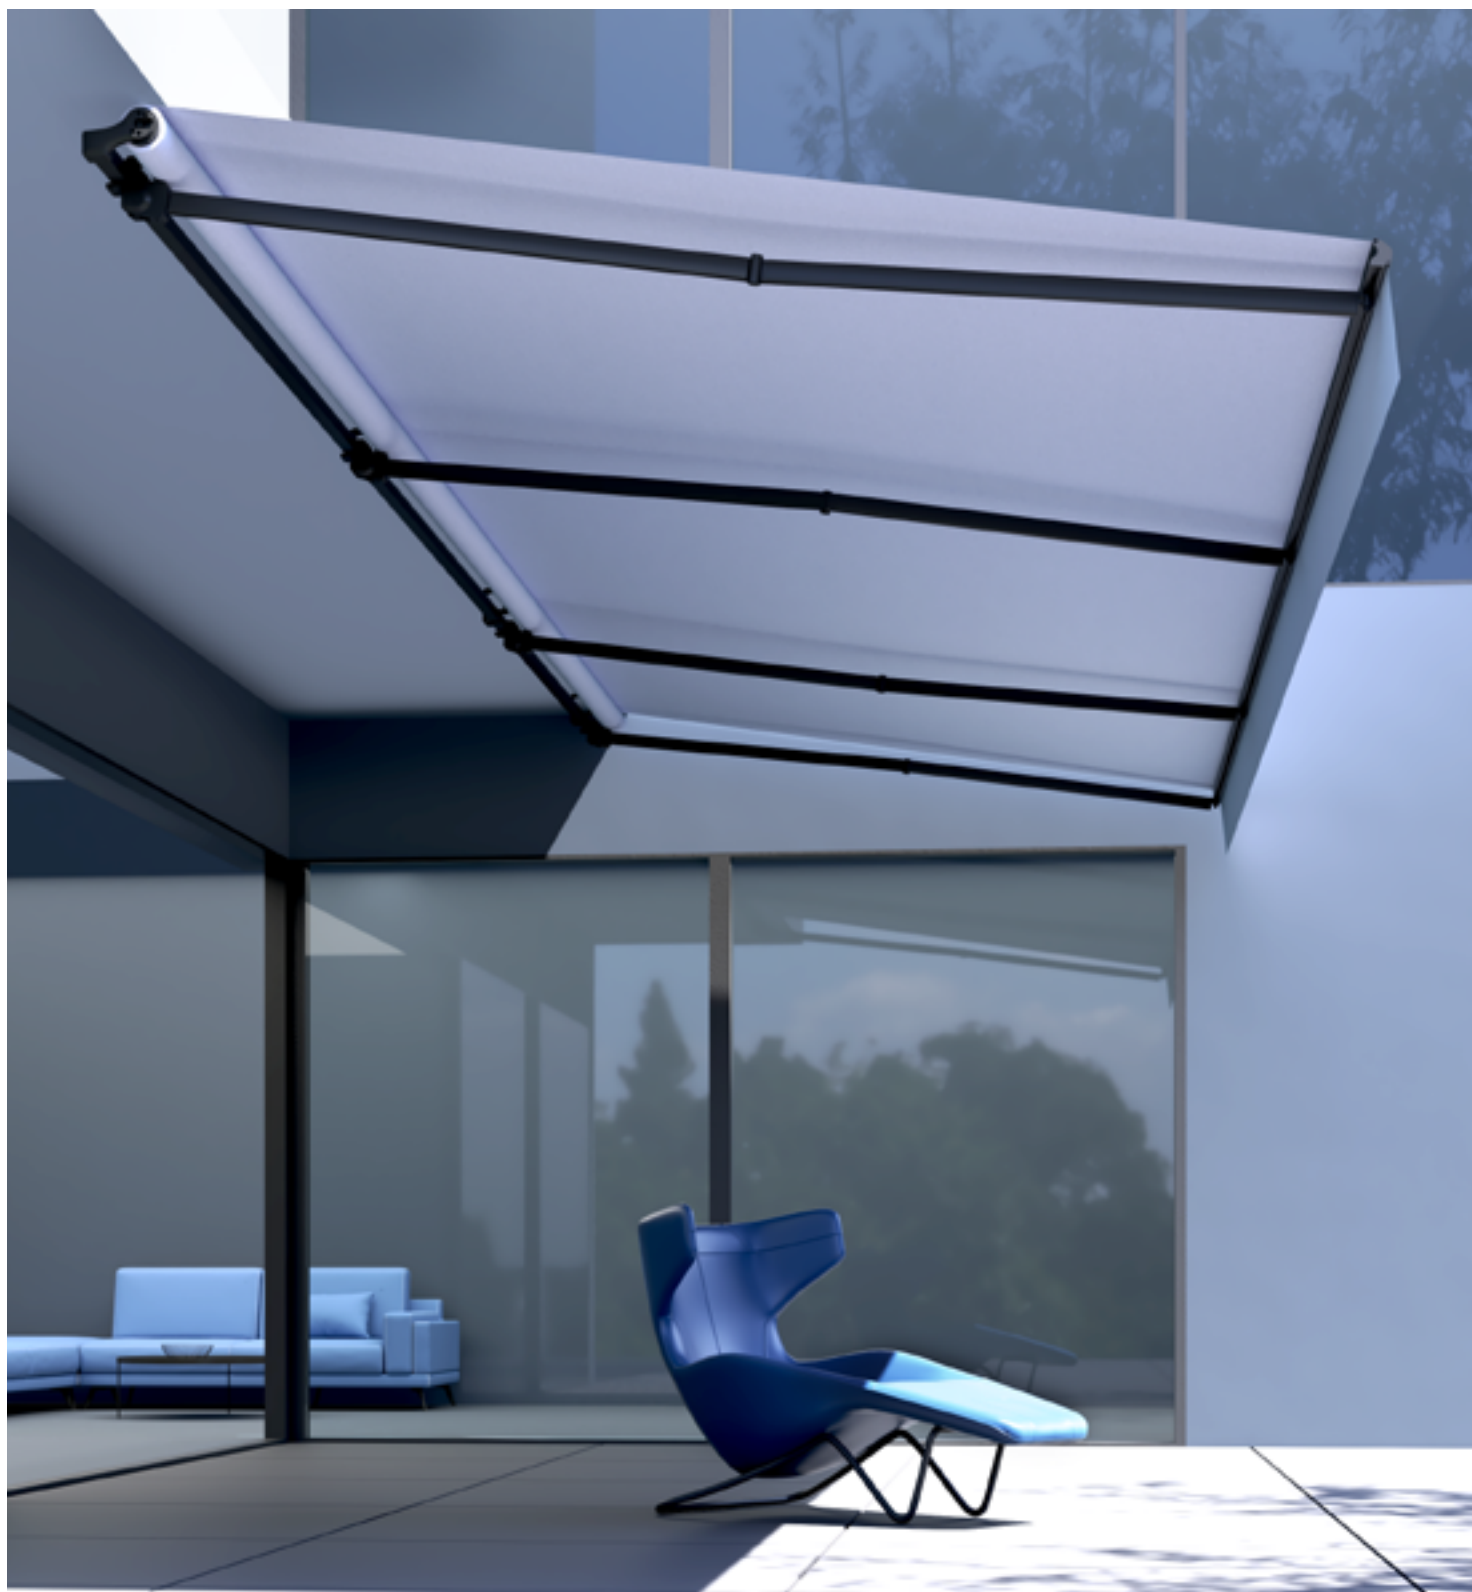

# Perseo

Tenda da sole a bracci retrattili,  
ideale per medie dimensioni

## Tenda da sole su barra quadra a bracci retrattili

### Ideale per medie e grandi dimensioni

Massima stabilità e resistenza al vento in tutte le misure realizzabili grazie al fissaggio su barra quadra

### Facile da installare

Su ogni tipo di muratura