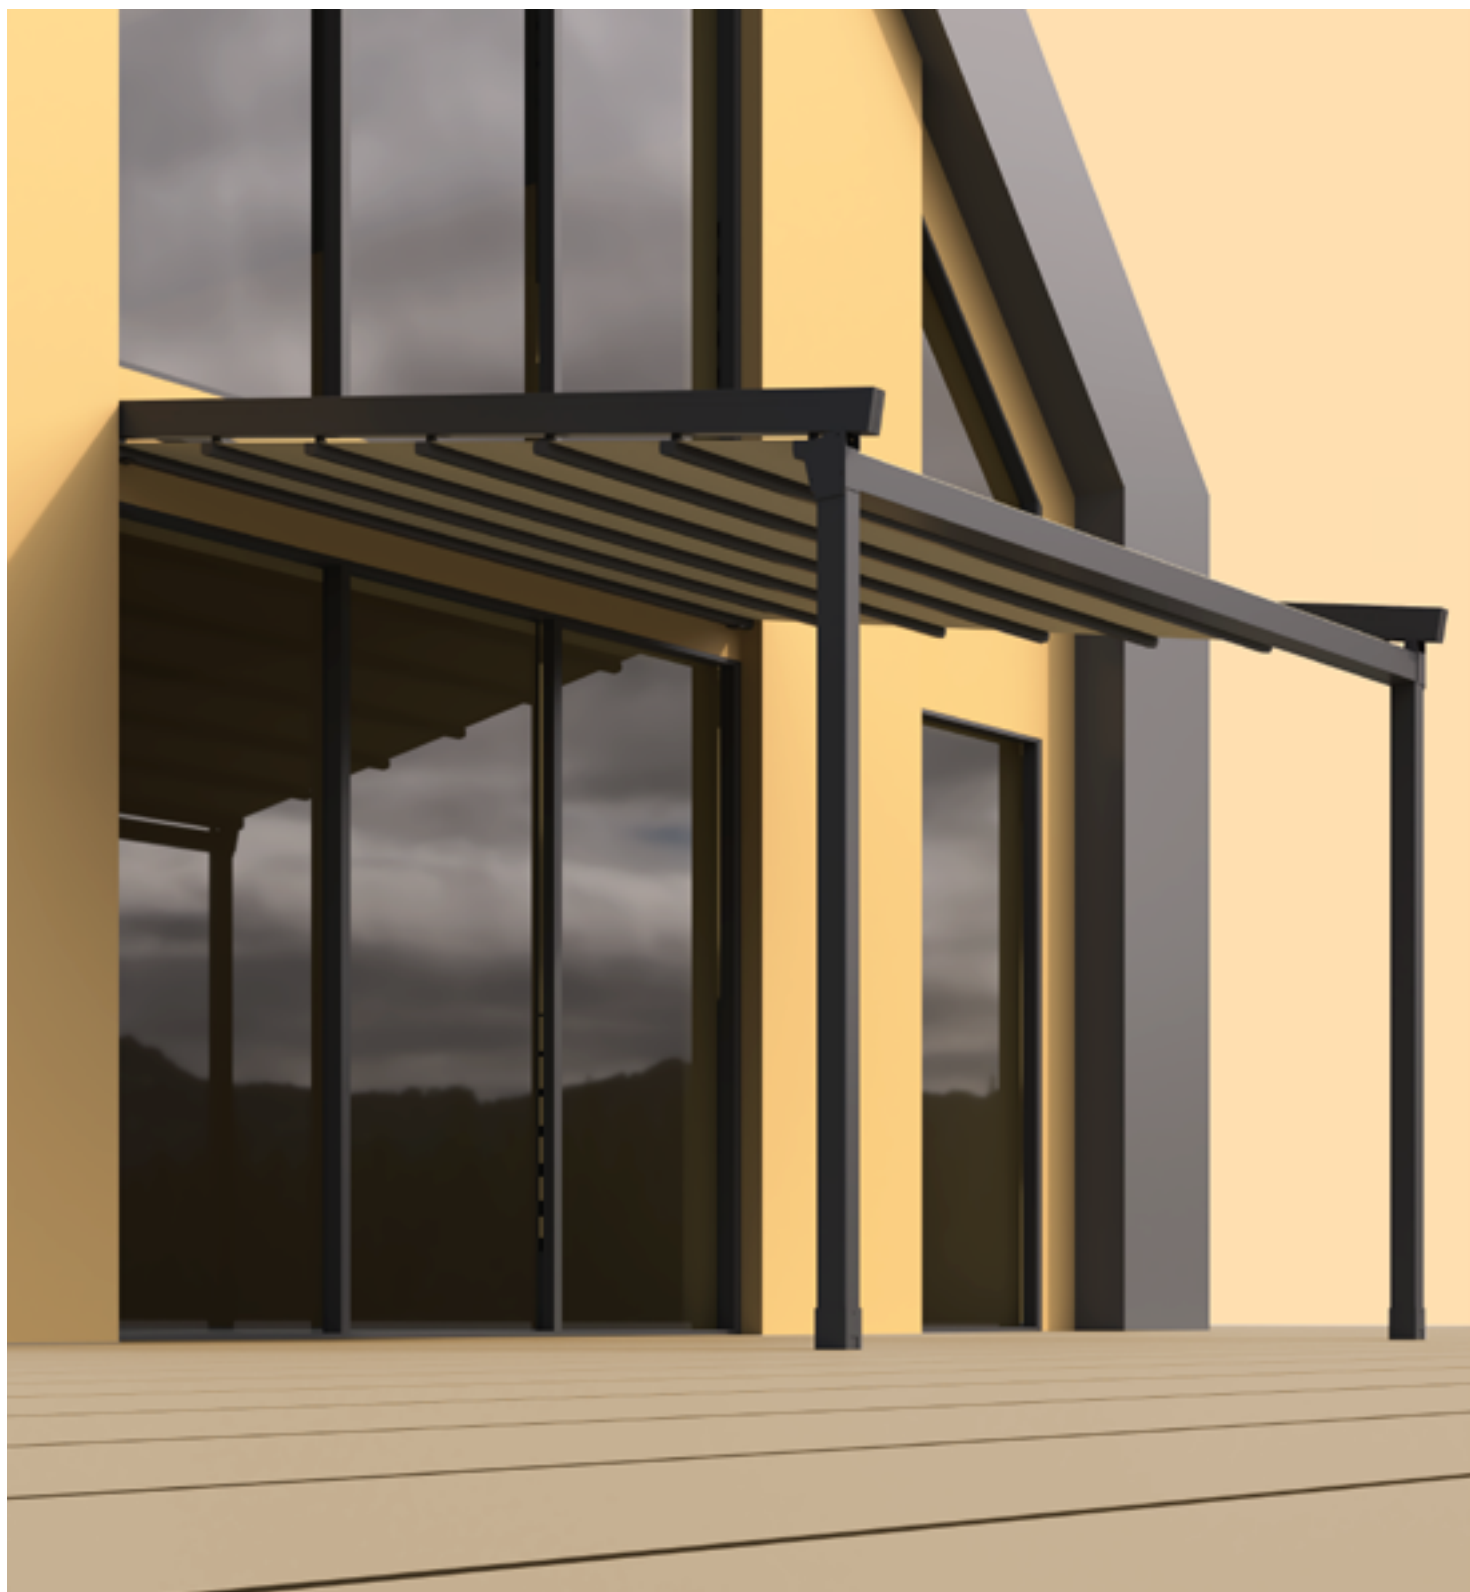

# Sistema Petit

Pergola modulare con copertura a telo impacchettabile,  
ideale per uso domestico e spazi ridotti

## Pergola modulare su barra quadra con copertura a telo impacchettabile

**Ideale per uso domestico e spazi ridotti**

**Sistema di illuminazione a LED**

Per illuminare le serate all'aperto

**Sistema audio integrato**

Per rendere ancora più gradevoli i vostri spazi esterni. Certificato per resistere alle intemperie

**Struttura in alluminio e acciaio**

**Motorizzazione standard (di serie)**

Con motore elettronico 220 Volt azionabile con trasmettitore

I moltissimi abbinamenti di finitura tra tinta della struttura e materiale dei teli vi permettono di creare la tenda più adatta alle vostre esigenze e perfettamente inserita nel vostro habitat.

**RAL 1013**  
BIANCO PERLA